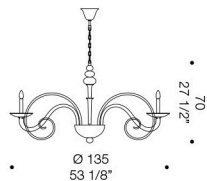

6013

Glass colour

Clear glass, Milkwhite, Black, Clear glass with gold

6013 K10

HALO/LED
E 14
10 x MAX 46W

22,50 Kg
0,423 m³

6013 K10 Gold

HALO/LED
E 14
10 x MAX 46W

22,50 Kg
0,423 m³

Frame finish

Chrome, Polished white, Polished black, Gold

6013 K12

HALO/LED
E 14
12 x MAX 46W

27,00 Kg
0,505 m³

6013 K12 Gold

HALO/LED
E 14
12 x MAX 46W

27,00 Kg
0,505 m³

6013 K16

HALO/LED
E 14
16 x MAX 46W

33,00 Kg
0,505 m³

6013 K16 Gold

HALO/LED
E 14
16 x MAX 46W

33,00 Kg
0,505 m³