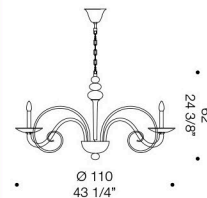

6013

Glass colour

Clear glass, Milkwhite, Black, Clear glass with gold

6013 K10

HALO/LED
E 14
10 x MAX 46W

22,50 Kg
0,423 m³

6013 K10 Gold

HALO/LED
E 14
10 x MAX 46W

22,50 Kg
0,423 m³

Frame finish

Chrome, Polished white, Polished black, Gold

6013 K12

HALO/LED
E 14
12 x MAX 46W

27,00 Kg
0,505 m³

6013 K12 Gold

HALO/LED
E 14
12 x MAX 46W

27,00 Kg
0,505 m³

6013 K16

HALO/LED
E 14
16 x MAX 46W

33,00 Kg
0,505 m³

6013 K16 Gold

HALO/LED
E 14
16 x MAX 46W

33,00 Kg
0,505 m³