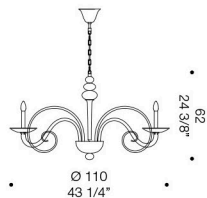

6013

Glass colour

Clear glass, Milkwhite, Black, Clear glass with gold

6013 K10

HALO/LED
E 14
10 x MAX 46W

22,50 Kg
0,423 m³

6013 K10 Gold

HALO/LED
E 14
10 x MAX 46W

22,50 Kg
0,423 m³

Frame finish

Chrome, Polished white, Polished black, Gold

6013 K12

HALO/LED
E 14
12 x MAX 46W

27,00 Kg
0,505 m³

6013 K12 Gold

HALO/LED
E 14
12 x MAX 46W

27,00 Kg
0,505 m³

6013 K16

HALO/LED
E 14
16 x MAX 46W

33,00 Kg
0,505 m³

6013 K16 Gold

HALO/LED
E 14
16 x MAX 46W

33,00 Kg
0,505 m³