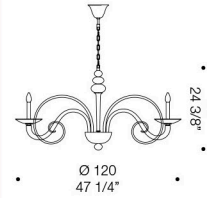

6013

Glass colour

Clear glass, Milkwhite, Black, Clear glass with gold

6013 K10

HALO/LED
E 14
10 x MAX 46W

22,50 Kg
0,423 m³

6013 K10 Gold

HALO/LED
E 14
10 x MAX 46W

22,50 Kg
0,423 m³

Frame finish

Chrome, Polished white, Polished black, Gold

6013 K12

HALO/LED
E 14
12 x MAX 46W

27,00 Kg
0,505 m³

6013 K12 Gold

HALO/LED
E 14
12 x MAX 46W

27,00 Kg
0,505 m³

6013 K16

HALO/LED
E 14
16 x MAX 46W

33,00 Kg
0,505 m³

6013 K16 Gold

HALO/LED
E 14
16 x MAX 46W

33,00 Kg
0,505 m³