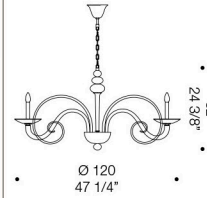

6013

Glass colour

Clear glass, Milkwhite, Black, Clear glass with gold

6013 K10

HALO/LED
E 14
10 x MAX 46W

22,50 Kg
0,423 m³

6013 K10 Gold

HALO/LED
E 14
10 x MAX 46W

22,50 Kg
0,423 m³

Frame finish

Chrome, Polished white, Polished black, Gold

6013 K12

HALO/LED
E 14
12 x MAX 46W

27,00 Kg
0,505 m³

6013 K12 Gold

HALO/LED
E 14
12 x MAX 46W

27,00 Kg
0,505 m³

6013 K16

HALO/LED
E 14
16 x MAX 46W

33,00 Kg
0,505 m³

6013 K16 Gold

HALO/LED
E 14
16 x MAX 46W

33,00 Kg
0,505 m³