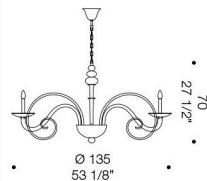

6013

Glass colour

Clear glass, Milkwhite, Black, Clear glass with gold

6013 K10

HALO/LED
E 14
10 x MAX 46W

22,50 Kg
0,423 m³

6013 K10 Gold

HALO/LED
E 14
10 x MAX 46W

22,50 Kg
0,423 m³

Frame finish

Chrome, Polished white, Polished black, Gold

6013 K12

HALO/LED
E 14
12 x MAX 46W

27,00 Kg
0,505 m³

6013 K12 Gold

HALO/LED
E 14
12 x MAX 46W

27,00 Kg
0,505 m³

6013 K16

HALO/LED
E 14
16 x MAX 46W

33,00 Kg
0,505 m³

6013 K16 Gold

HALO/LED
E 14
16 x MAX 46W

33,00 Kg
0,505 m³